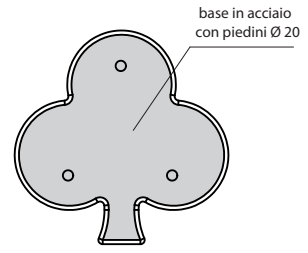

artwork

ITALIAN HERITAGE

4716 FIORI
tavolo con base in acciaio
Peso 30,00 Kg

4716 FIORI
table with steel base
Weight 30,00 kg

BIANCO LUCIDO 01

NERO LUCIDO 04

LUXURY PLATINO/PLATINO 61