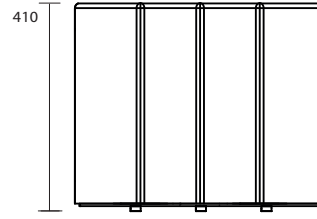

artwork

ITALIAN HERITAGE

4716 FIORI
tavolo con base in acciaio
Peso 30,00 Kg

4716 FIORI
table with steel base
Weight 30,00 kg

BIANCO LUCIDO 01

NERO LUCIDO 04

LUXURY PLATINO/PLATINO 61