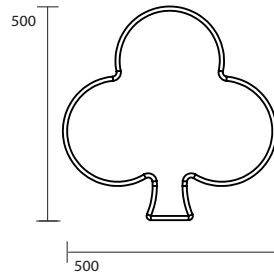

artwork

ITALIAN HERITAGE

4716 FIORI
tavolo con base in acciaio
Peso 30,00 Kg

4716 FIORI
table with steel base
Weight 30,00 kg

BIANCO LUCIDO 01

NERO LUCIDO 04

LUXURY PLATINO/PLATINO 61