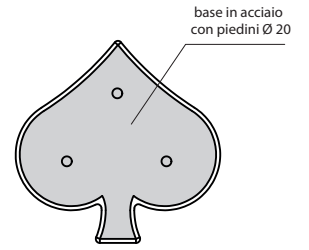

# artwork

ITALIAN HERITAGE

4717 PICCHE  
tavolo con base in acciaio  
Peso 29,00 Kg

4717 PICCHE  
table with steel base  
Weight 29,00 kg

BIANCO LUCIDO 01

NERO LUCIDO 04

LUXURY PLATINO/PLATINO 61