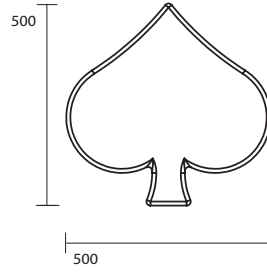

# artwork

ITALIAN HERITAGE

4717 PICCHE  
tavolo con base in acciaio  
Peso 29,00 Kg

4717 PICCHE  
table with steel base  
Weight 29,00 kg

BIANCO LUCIDO 01

NERO LUCIDO 04

LUXURY PLATINO/PLATINO 61