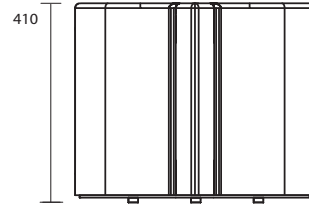

# artwork

ITALIAN HERITAGE

4717 PICCHE  
tavolo con base in acciaio  
Peso 29,00 Kg

4717 PICCHE  
table with steel base  
Weight 29,00 kg

BIANCO LUCIDO 01

NERO LUCIDO 04

LUXURY PLATINO/PLATINO 61