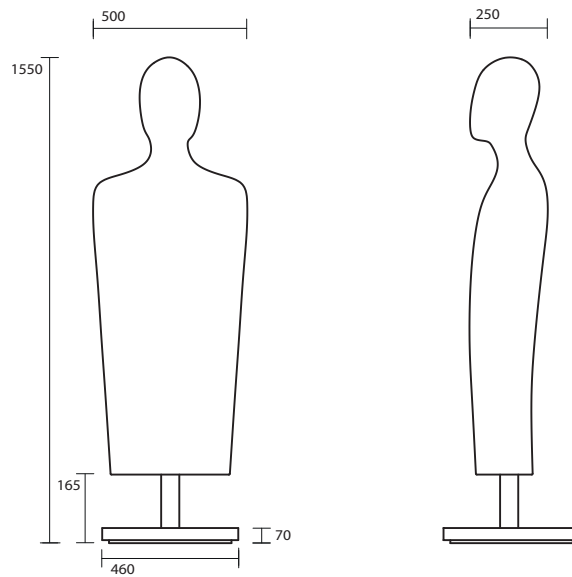

artwork

ITALIAN HERITAGE

4721 ADAM scultura
termoventilatore e purificatore aria
Peso 58,00 Kg

4721 ADAM sculpture fan heater
and air purifier
Weight 58,00 kg

ADAM – CARATTERISTICHE TECNICHE

Tensione di alimentazione: 230 V (ac).